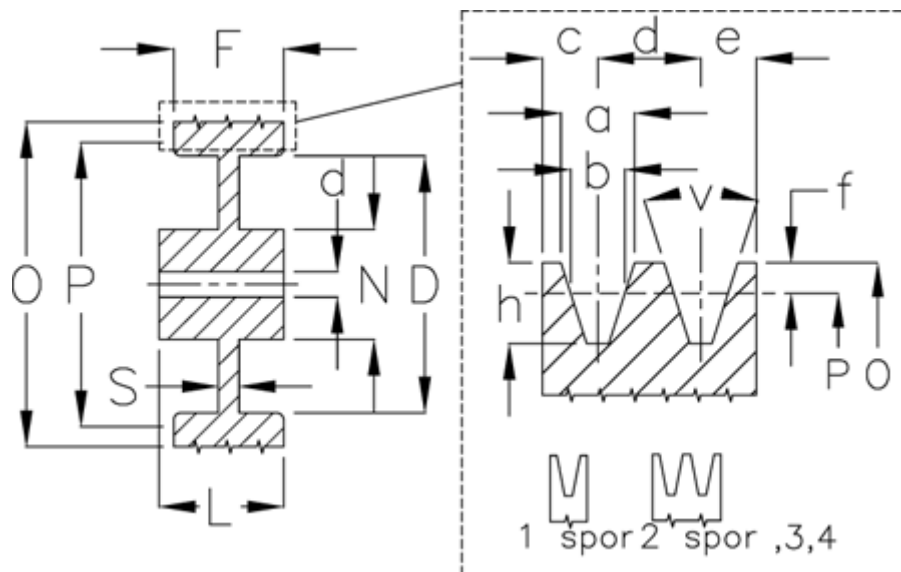

Varenummer: 60410120002
 Beskrivelse: Uboret kileremsskive B 200/2

Mål

Antal spor = 2
 D = 158
 d = 20
 F = 44.0
 L = 55
 N = 70
 O = 207.0
 P = 200

S = 12
 Type = B